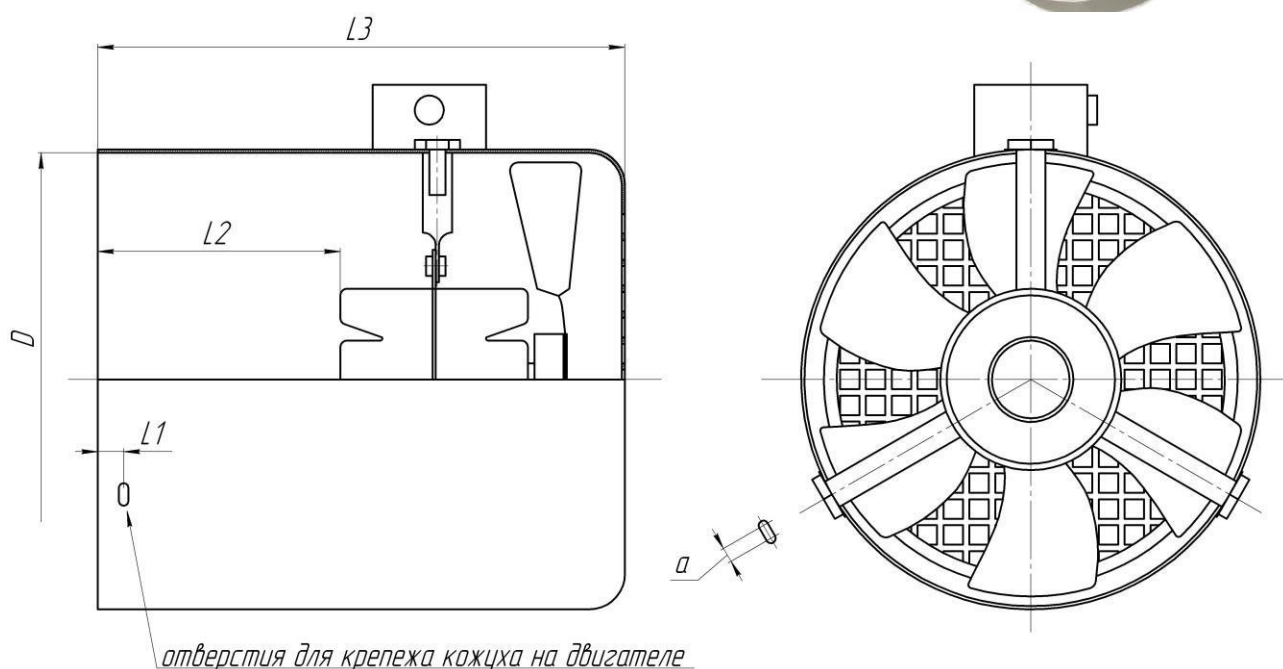

Модель	Размеры, мм					Напряжение питания	Скорость, об/мин
	D	L1	L2	L3	a		
IV63A-1	123	6	75	162	4	220 В, 1 фаза	2800
IV71A-1	140	8	75	162	4		2800
IV80A-1	158	10	90	177	4		2800
IV90A-1	176	12	110	197	4		2800
IV100A-3	194	15	145	245	5	380 В, 3 фазы	2800
IV112A-3	220	17	145	245	5		2800
IV132A-3	259	17	165	280	5		1400
IV160A-3	310	20	202	325	5		1400
IV180A-3	352	35	220	354	5		1400
IV200A-3	393	40	230	383	6		1400
IV225A-3	443	45	180	323	6		1400
IV250A-3	482	55	198	343	6		1400
IV280A-3	546	65	207	397	9		1400
IV315A-3	614	75	215	405	9	1400	